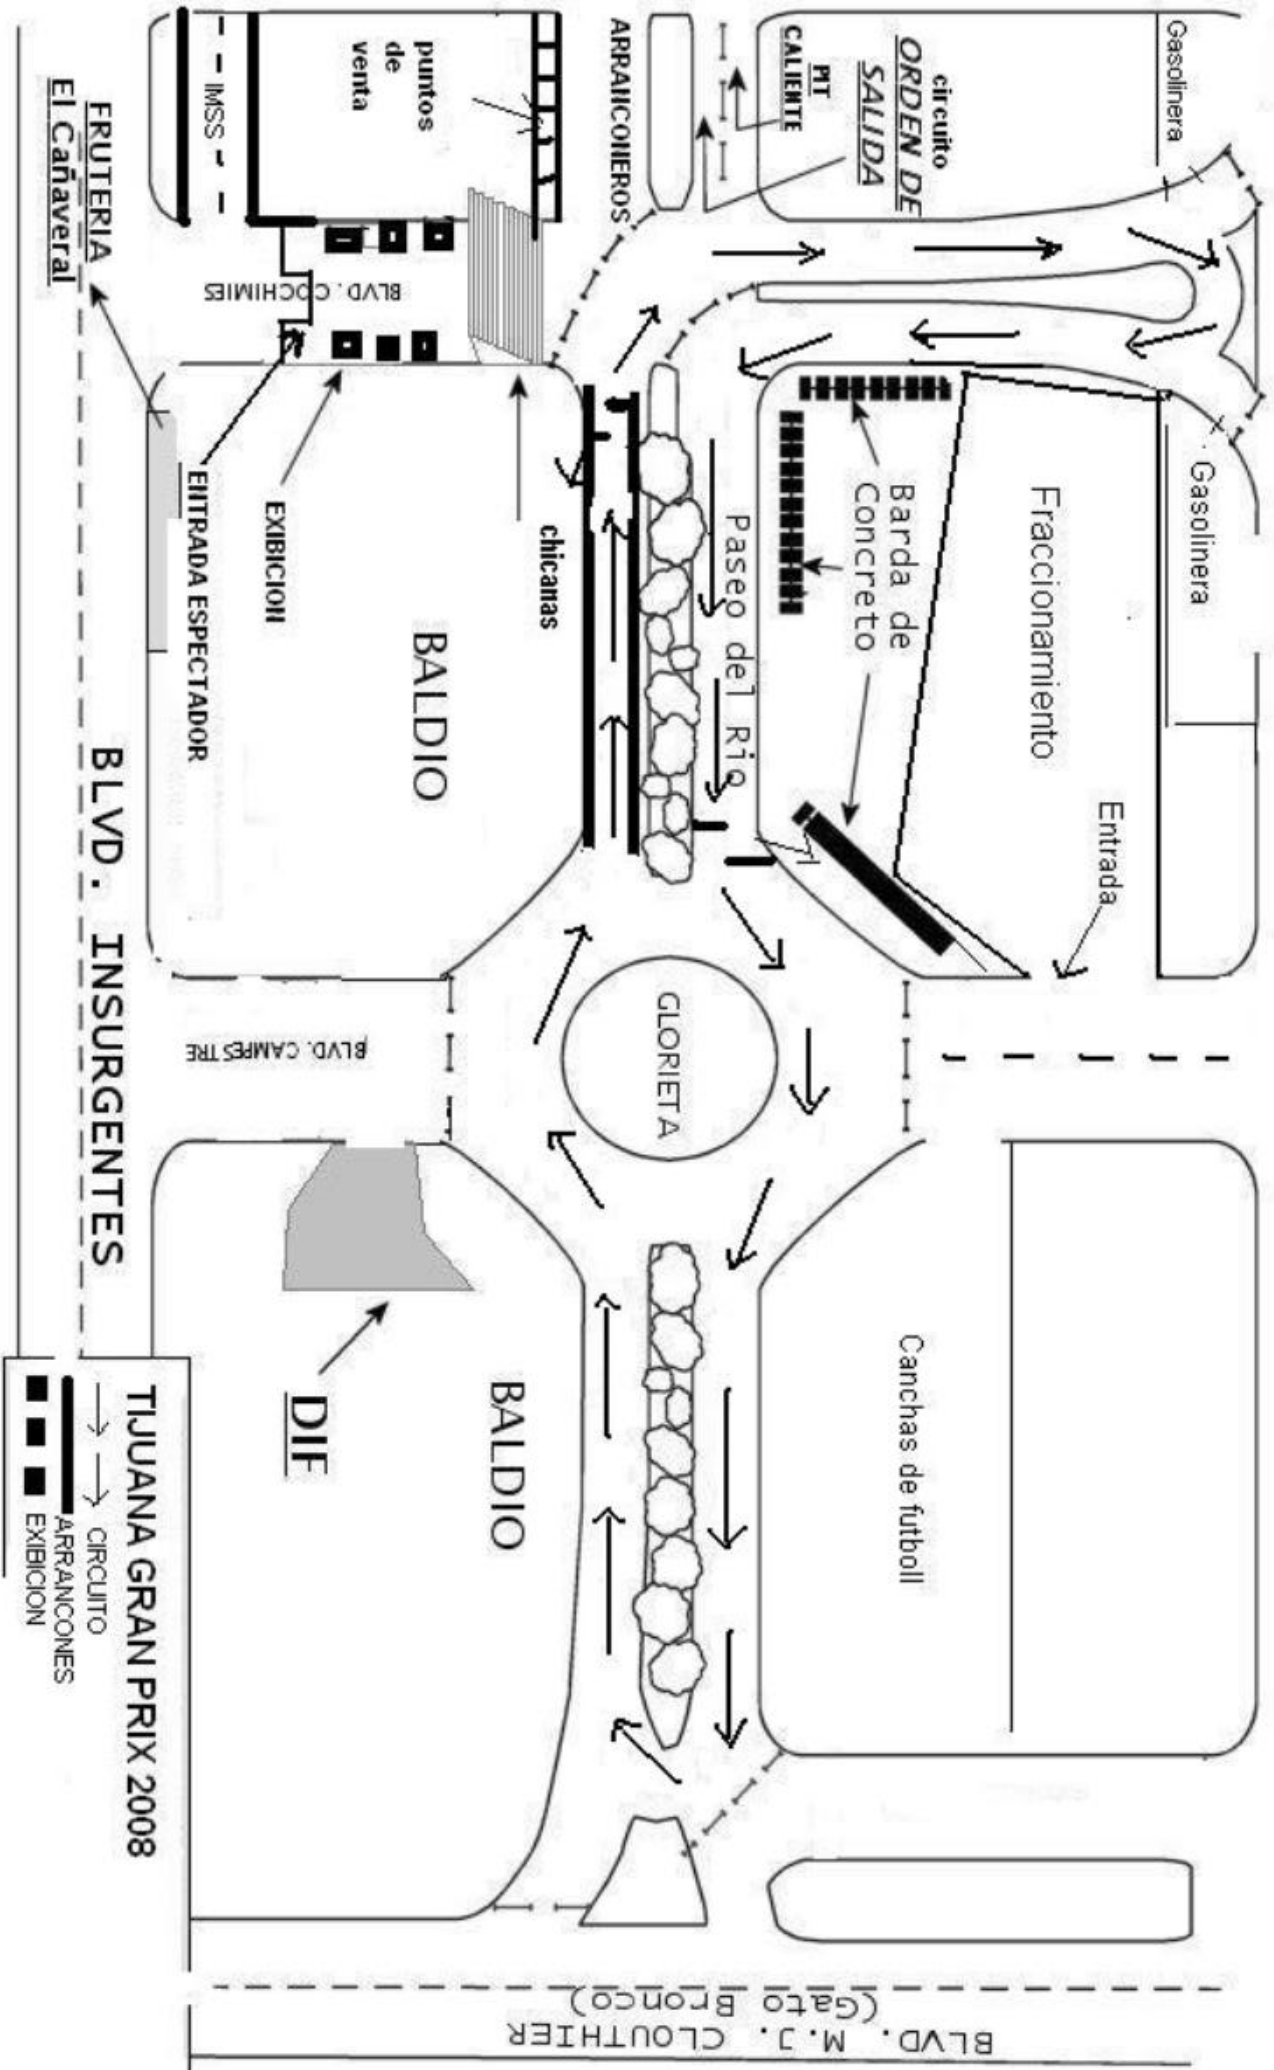

VIA RAPIDA ORIENTE

TIJUANA GRAN PRIX 2008

- CIRCUITO
- ARRANCONES
- EXIBICION

BLVD. M.J. CLOUTIER (Gato Bronco)